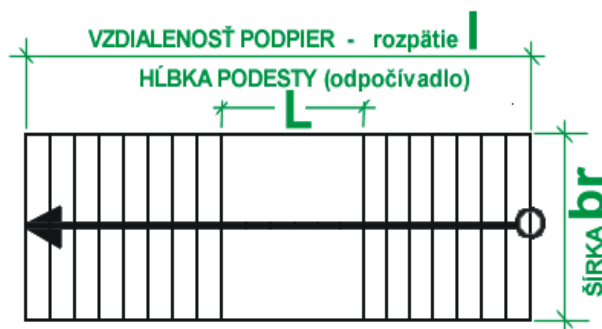

SCHODISKO – PRIAMOČIARE DVOJRAMENNÉ S PODESTOU